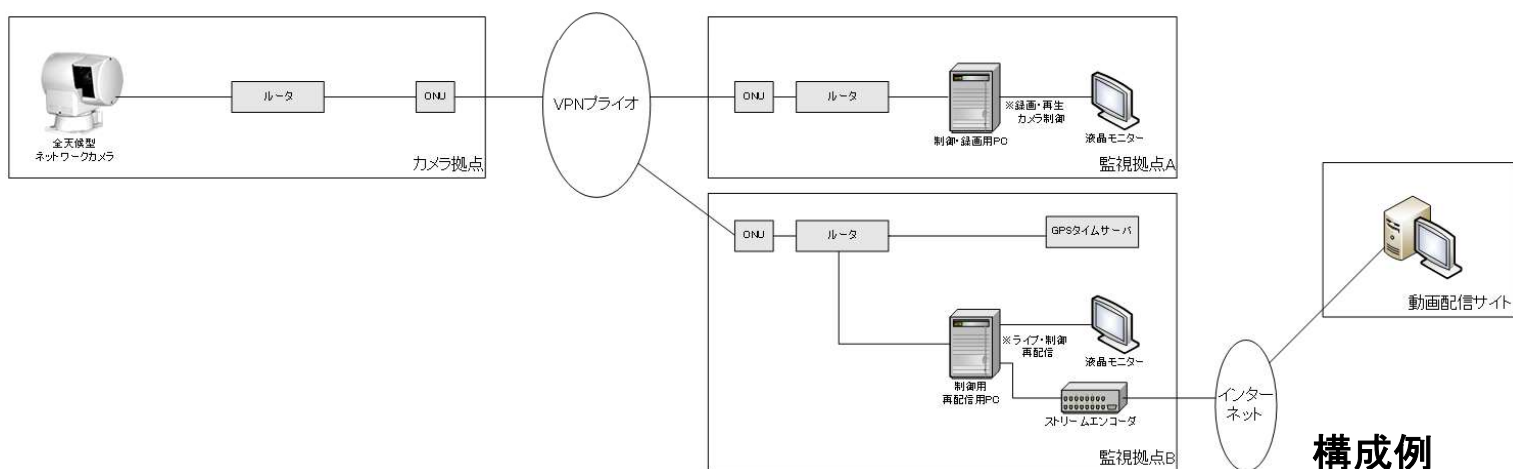

映像公開機能付き 遠隔監視カメラシステム

構築事例

IBM CloudVideo等の動画配信サイトへの
ライブ配信を簡単に実現できます。

専用エンコーダならではの簡単な映像公開

ストリームエンコーダは動画配信サイト利用に特化している
ので、簡便な操作で簡単に映像公開をすることが出来ま
す。

主な対応配信サービス

IBM CloudVideo(旧Ustream)

YouTube Live

ニコニコ生放送

その他 RTMP対応サイト

過酷な環境にも耐えるネットワークカメラ

-20℃～+45℃までの使用温度に耐え、風速60mでも壊れ
ません。また、ワイパーも装備しておりますので様々な過
酷な環境下での利用が可能です。

PCベースの監視ソフトウェア

ネットワークカメラからの映像受信は汎用PCが利用可
能です。

これにより故障時でも速やかな復旧対応が可能となりま
す。

マルチベンダーカメラ対応

マルチベンダー対応の監視ソフトウェアですので、
拡張性も抜群です。

主な対応カメラ

ミカミ、AXIS、Canon、Panasonic、SONY、
JVCKENWOOD

構成例

弊社ホームページ
<https://www.hacl.jp>

←その他構築例等をご覧ください。

HACL

お問い合わせ
平川音響株式会社
〒169-0072 東京都新宿区大久保2-12-12
TEL03-3232-3001 Fax03-3232-8110