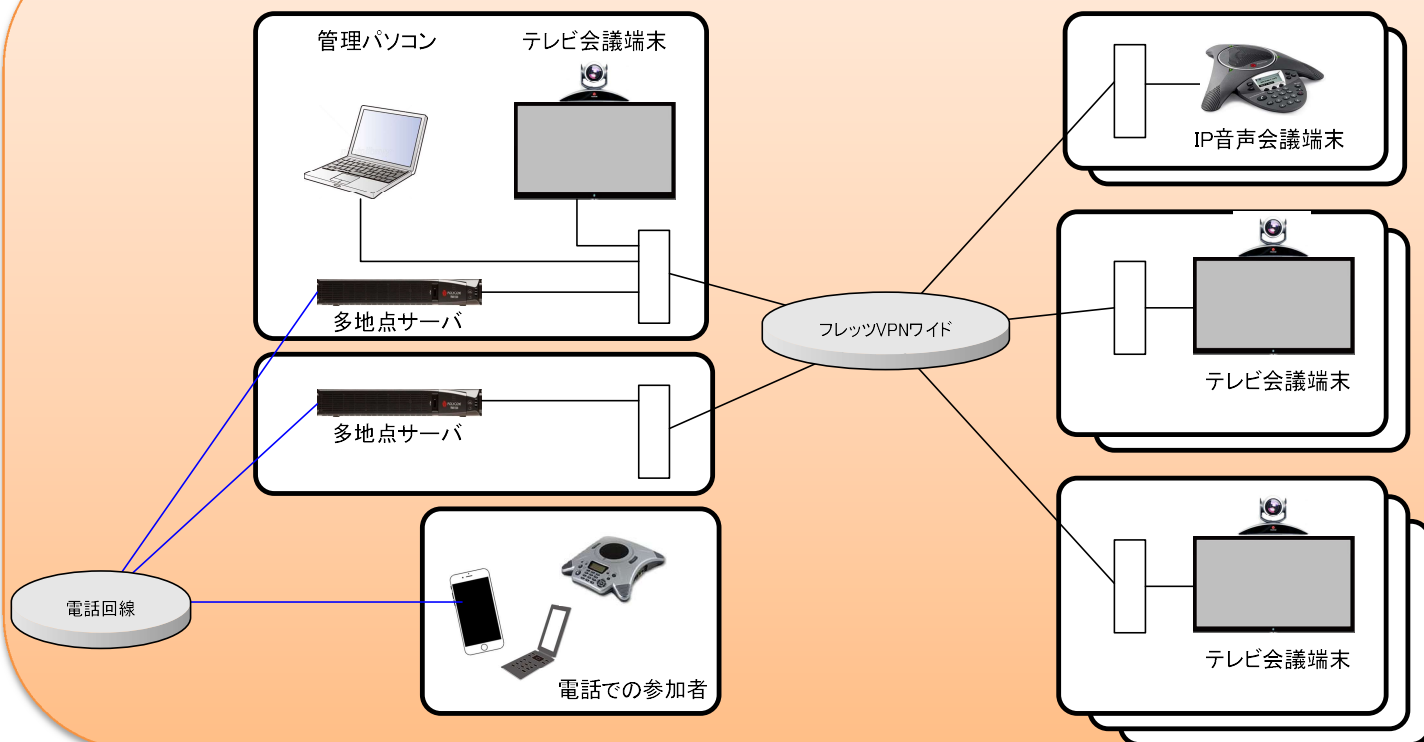

テレビ会議システム 多地点接続

イメージ

リアルタイムに高画質な映像共有を実現
テレビ端末と音声端末の混在会議が可能

テレビ会議端末はHDタイプを採用

HD映像で高精細でなめらかな動きを実現

多地点サーバを2か所に設置

多地点サーバを2拠点に分けて設置することで
災害時など1拠点が通信不能になっても、もう1拠
点の多地点サーバで会議を開催することを実現

HD画質で最大50端末以上接続

2台の多地点サーバをカスケード接続することで
HD画質で50拠点以上の同時接続会議を実現

会議状況の確認が可能

管理パソコンにより、開催されている会議の確
認や会議の予約等を実現

携帯電話などからも参加可能

携帯電話や電話会議ユニットからも音声での
会議参加が可能です。

システム構成

弊社ホームページ
<https://www.hacl.jp>

←その他構築例等をご覧ください。