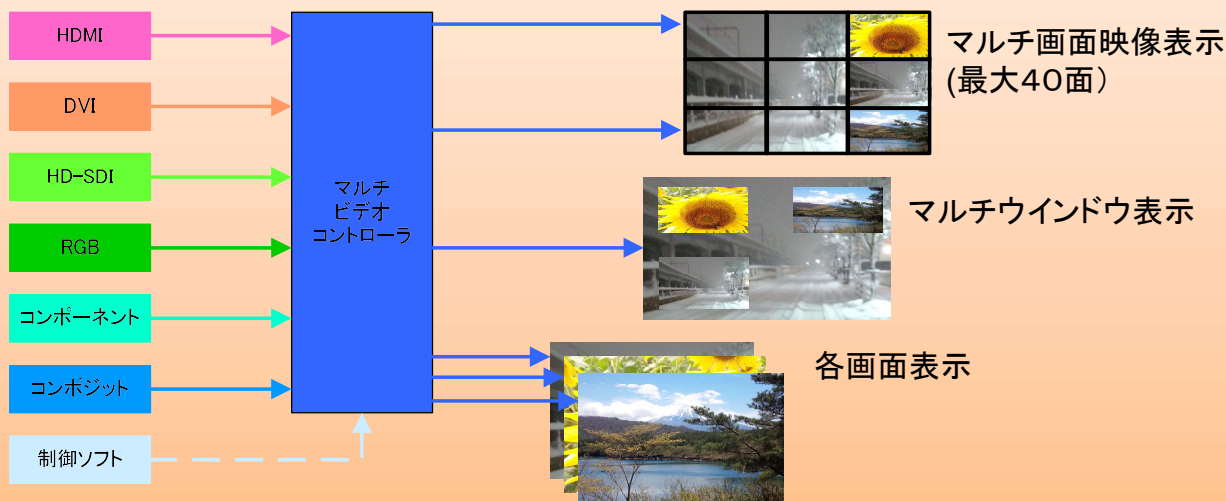

システム構成

※システム構成はご要望により異なります。

弊社ホームページ
<https://www.hacl.jp>

←その他構築例等をご覧ください。

HACL

お問い合わせ
平川音響株式会社
〒169-0072 東京都新宿区大久保2-12-12
TEL03-3232-3001 Fax03-3232-8110